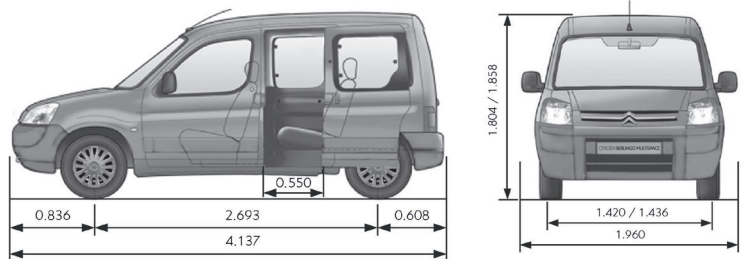

FICHA TÉCNICA

CITROËN BERLINGO MULTISPACE

CITROËN BERLINGO MULTISPACE

	HDI 92 XTR AM21
CARACTERÍSTICAS TÉCNICAS	
Combustible	Diésel Grado 3
Capacidad del tanque de combustible (lt)	55
Potencia máxima (CV/rpm)	92 / 4.000
Par motor (Nm/rpm)	230 / 1.750
Cilindrada (cm ³)	1.560
Caja de velocidades	Manual de 5
Velocidad máxima (Km/h)	157
Volumen de baúl / con asientos rebatidos (lt)	624 / 2.800
Dimensiones de rodado (auxilio de chapa 175/65 R14)	185 / 65 R15
Garantía 2 años con kilometraje ilimitado	SI
SEGURIDAD	
Frenos ABS con REF (Repartidor Electrónico de Frenado)	SI
Airbags frontales conductor y pasajero	SI
Cierre centralizado automático en rodaje y con mando a distancia	SI
Faros antiniebla delanteros	SI
Faros antiniebla traseros	SI
Inmovilizador de motor	SI
Alarma de faros encendidos	SI
Alarma de puertas abiertas	SI
Apoyacabezas traseros	3
Fijación de asientos para niños (ISOFIX) en plaza trasera	SI
CONFORT	
Dirección asistida	SI
Columna de dirección regulable en altura	SI
Regulación interna de luces	SI
Radio MP3 / AUX / USB / Bluetooth® con comando al volante	SI
Aire acondicionado manual	SI
Tablero digital	SI
Computadora de abordo	SI
Recomendador de cambio de marcha (GSI)	SI
Sistema Follow Me Home	SI
Levantavidrios delanteros eléctricos	SI
Espejo exterior acompañante con regulación eléctrica	SI
Consola guarda objetos superior	SI
Toma 12V	SI
Puertas traseras batientes vidriadas con apertura 90°/180°	SI
Doble puerta lateral corrediza vidriada	SI
Asiento trasero rebatible 1/3 - 2/3	SI
Tapizados	Tela
ESTILO	
Llantas	Aleación
Barras de techo longitudinales	SI
Paragolpes delantero y trasero	Color carrocería
Molduras, espejos exteriores y baguetas laterales	Color Negro