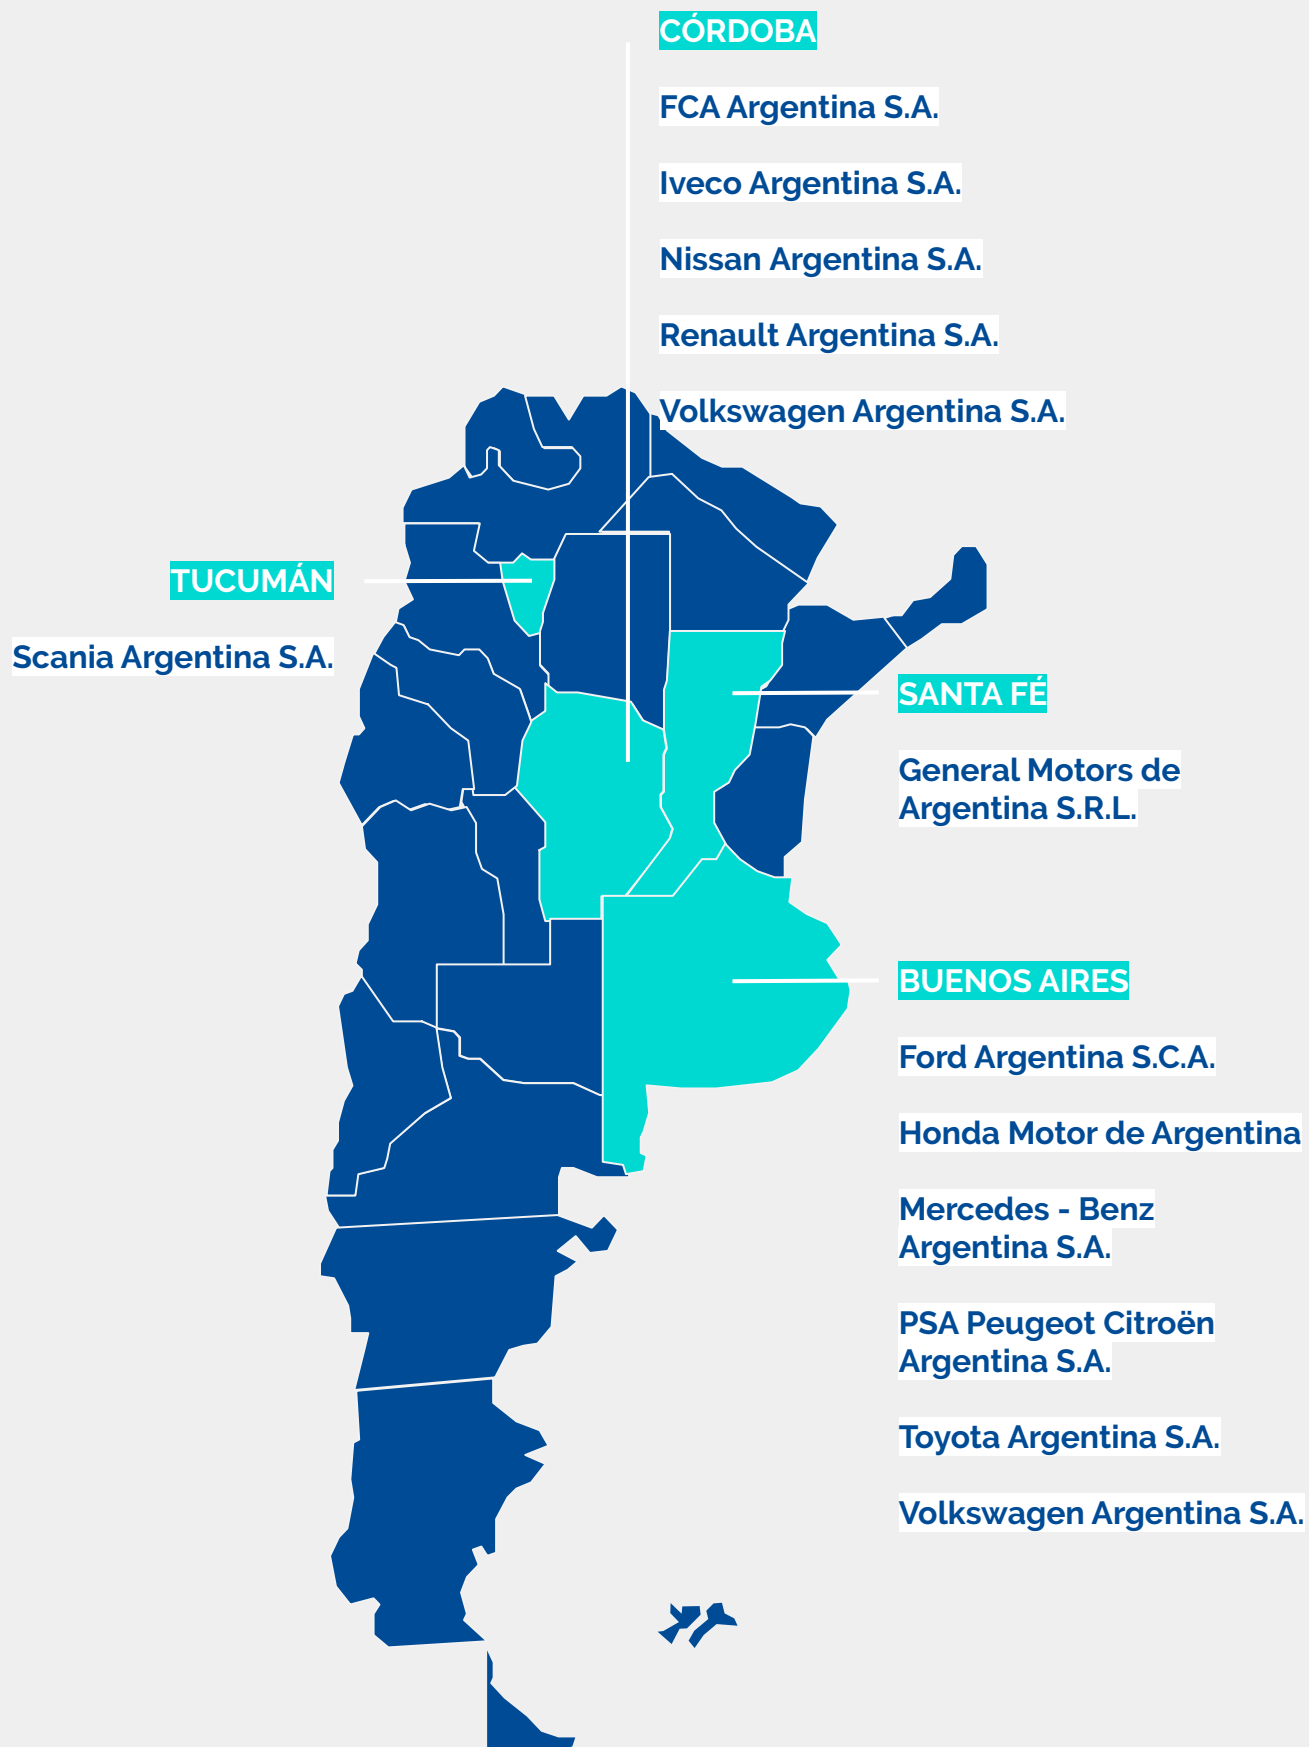

Empresas asociadas

Associate Members

EMPRESAS ASOCIADAS / 01